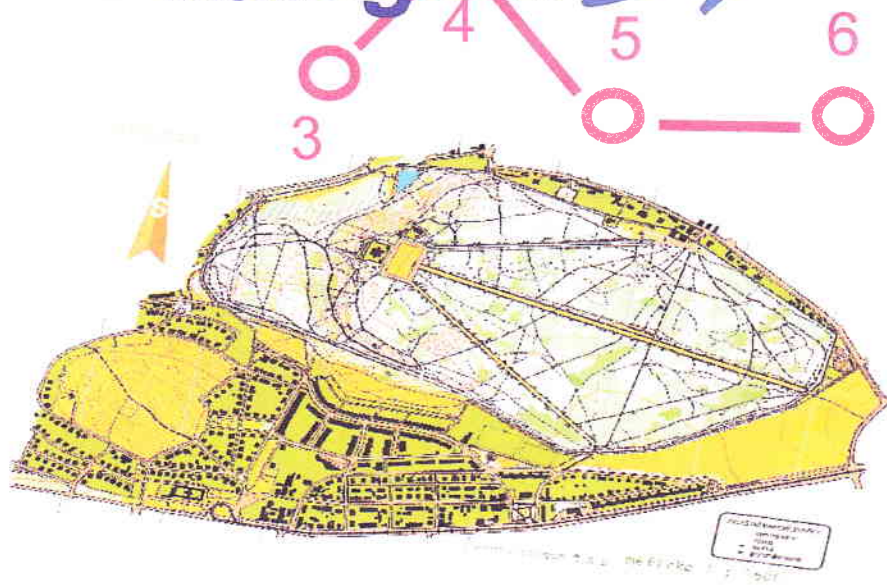

Dům dětí a mládeže Praha 6

U Boroviček 1, 163 00 Praha 6

tel.: 2 35 32 33 33

www.ddmp6.cz

ve spolupráci s

DDM hl. m. Prahy
Stadion mládeže,
Na Kotlářce, Praha 6

krajské kolo Přeboru škol v orientačním běhu

DIPLOM

za **3.** místo
v kategorii **D7**

Praha 19. května 2011

PRAHA
PRAGUE